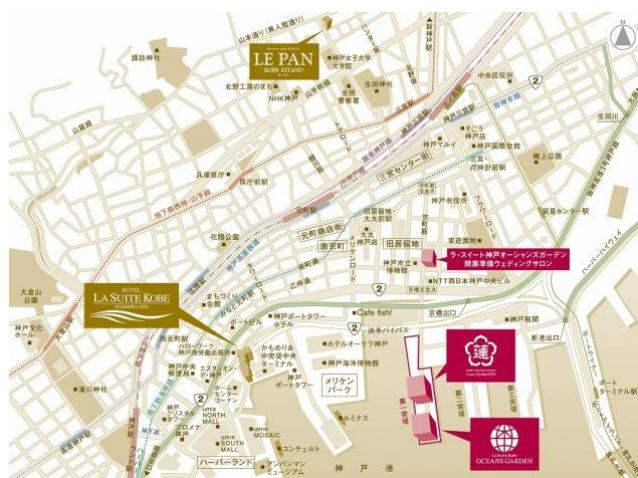

都心・ウォーターフロント 新港第一突堤用地 複合施設「ラスイート神戸新港第一突堤プロジェクト」 竣工のお知らせ

神戸市の公募「新港第一突堤用地 借受人」(平成24年6月)により、平成24年11月に株式会社ラスイート(代表取締役社長:関 寛之)が事業者を選定された、都心・ウォーターフロント 新港第一突堤用地において、平成26年2月3日より、宿泊施設・健康増進施設・コンベンションホールなどの複合施設「ラスイート神戸新港第一突堤プロジェクト」として建設を進めておりました。

この度、平成27年10月15日をもって、宿泊棟「神戸みなと温泉 蓮」及び、コンベンション棟「ラ・スイート神戸オーシャンズガーデン」が平成27年10月15日(木)に竣工することになりましたのでお知らせします。また、平成27年12月17日(木)のオープンを予定しています。

【プロジェクト概要】

1. 企業名:株式会社ラスイート
2. 所在地:神戸市中央区新港町1-1および2
3. 施設概要:
 - (1)ホテル棟「神戸みなと温泉 蓮」
(鉄骨造地上10階建、高さ42.3メートル)
 - ・1階～3階:レストラン、ラウンジ、健康増進施設
(天然温泉浴場、岩盤浴、プール、フィットネスジム、レストラン等)
 - ・4階～10階:客室(90室)、展望大浴場、展望ラウンジ)
 - (2)コンベンション棟
「ラ・スイート神戸オーシャンズガーデン」(鉄骨造地上2階建)
 - ・ホール、ラウンジ等
 - (3)敷地面積:
約27,479平方メートル、延床面積 約16,485平方メートル
 - (4)駐車場:280台(屋外)
 4. 竣工:平成27年10月15日
 5. 開業:平成27年12月17日
 6. 会社概要:
 - (1)会社名 株式会社ラスイート
 - (2)代表者名 代表取締役 関 寛之
 - (3)本社所在地 大阪市天王寺区上汐3丁目3番2号
 - (4)設立 平成17年11月7日