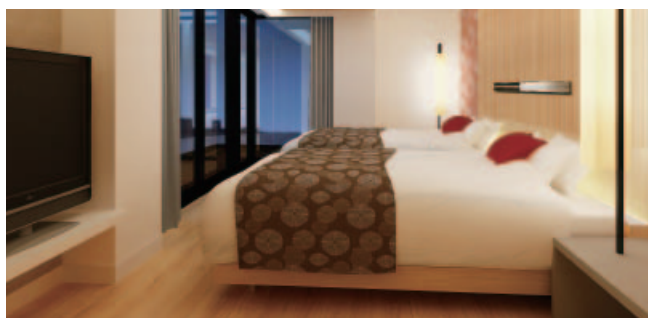

LA SUITE KOBE
OCEANS GARDEN
Bon Voyage Wedding

神戸みなと温泉 蓮

ごゆっくりお寛ぎいただける和モダンの空間 神戸の海を臨む天然温泉旅館

神戸の中心地・三宮よりほど近く、都会とは思えない四季折々の自然が美しい日本庭園の傍に佇む天然温泉旅館。

全室テラス含め60㎡以上の広さと、オーシャンビューのゆったりとした客室からは、心地よい海風と共に届く汽笛の音、海に囲まれた最高のロケーションをご堪能いただけます。