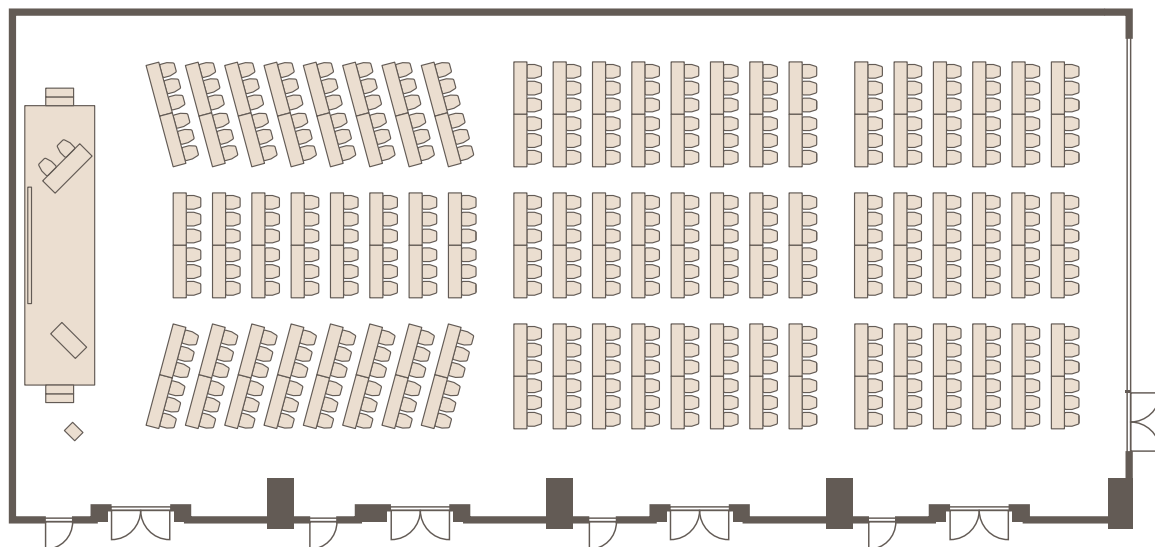

OCEANS HALL

オーシャンズホール

LA SUITE KOBE
OCEANS GARDEN
INTERNATIONAL FORUM

スクールスタイル：396名

シアタースタイル：640名